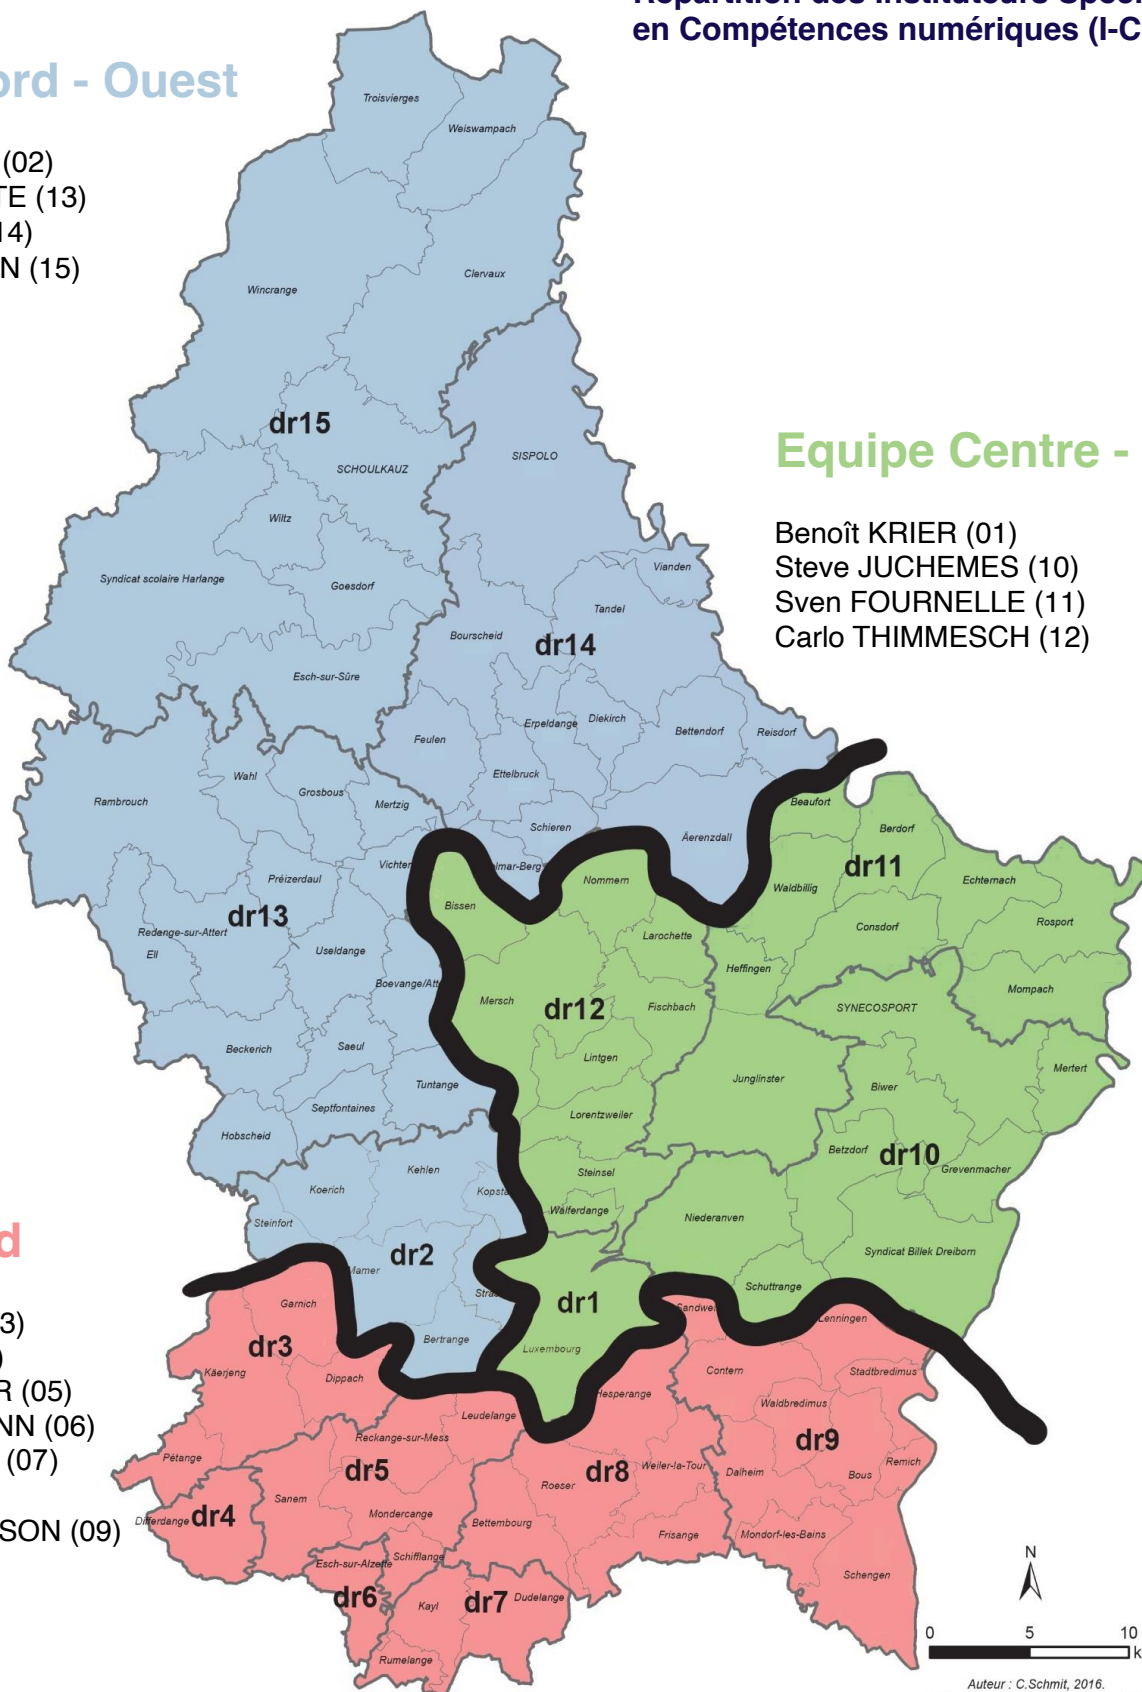

Equipe Centre - Est

Benoît KRIER (01)
Steve JUCHEMES (10)
Sven FOURNELLE (11)
Carlo THIMMESCH (12)

Equipe Sud

Clara SCHWAB (03)
Joël WEALER (04)
Paul SCHROEDER (05)
Cynthia HERRMANN (06)
Samy MOUSSAÏD (07)
Jill ANISET (08)
Jean-Claude MARSON (09)